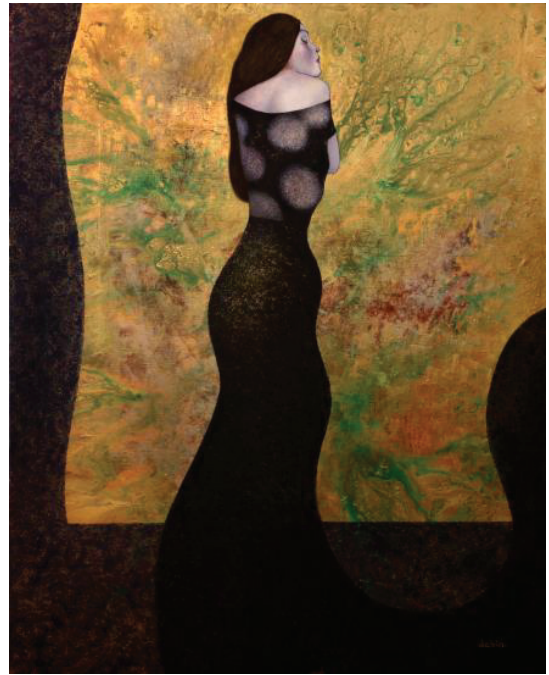

Lightless Light

7 January - 14 February

Lightless Light 展

Dabin Ahn, Winterscape, oil on canvas,
145 x 50 cm, 2008

회화, 사진, 설치, 드로잉 등에 이르기까지 다양한 장르의 신진 작가들에 의해 이루어진 이번 전시에서는 참신하고 다채로운 작품을 만나볼 수 있다. 또 전시를 통해 발생하는 수익의 절반은 구호(KUHO)가 펼치는 'Heart for Eye' 캠페인에 기부되어 시각장애인들의 개안 수술비로 사용될 예정이다. 신진 작가들의 패기 넘치는 작품들을 감상하면서 시각장애인들을 간접적으로 도울 수 있는 기회다.