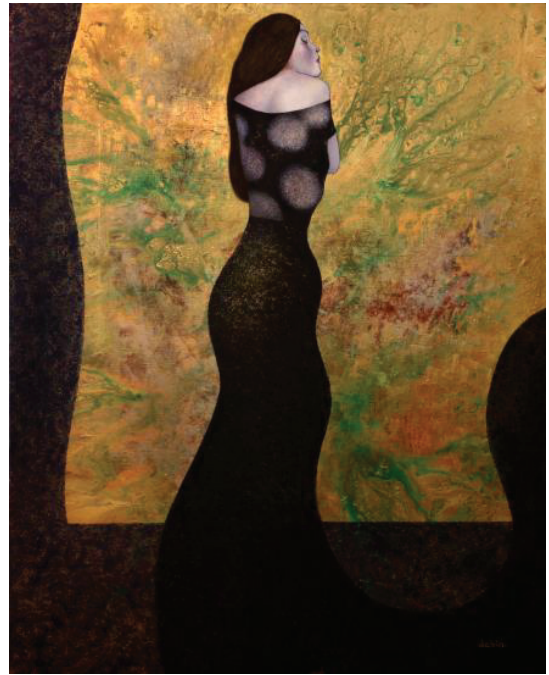

Lightless Light

7 January - 14 February

Lightless Light 展

Dabin Ahn, Winterscape, oil on canvas,
145 x 50 cm, 2008

만약에 눈에 보이지 않았다면 겨울은 어떤 느낌일까. 겨울 특유의 냄새, 찬 공기, 바짝 마른 나뭇잎이 ?하는 소리로 겨울을 상상하고 알아온 사람들과, 눈에 보이지 않는 감정과 생각을 시각적으로 표현해낼 수 있는 능력을 가진 사람들이 이 전시에서 만난다. 열네 명의 신진 작가들이 시각화하는 겨울에 대한 이미지에는 작가 개인의 정서와 경험, 감정들이 녹아 있다. 관객이 점차 빛을 받아가는 듯한 느낌을 받게끔 차가운 돌에 온기를 불어넣는 김상균의 작업이나 화려하고 환상적인 색채로 겨울의 차가움보다는 따뜻함을 표현한 안다빈의 작품 등이 재미있다. 회화, 사진, 설치, 일러스트레이션, 드로잉, 퍼포먼스 등 다양한 분야로 완성된 이번 전시는 온몸의 감각으로 겨울을 느낄 수 있는 재미있는 경험이 될 것이다. 또한 전시를 통해 발생하는 수익의 절반은 구호(KUHO)가 펼치는 'Heart for Eye' 캠페인에 기부되어 시각 장애인들의 개인 수술비로 사용될 예정이라니 더욱 뜻깊다. 일시 2월 14일까지. 장소 아이엠아트. 문의 02-3446-3766

Marie claire 김지선